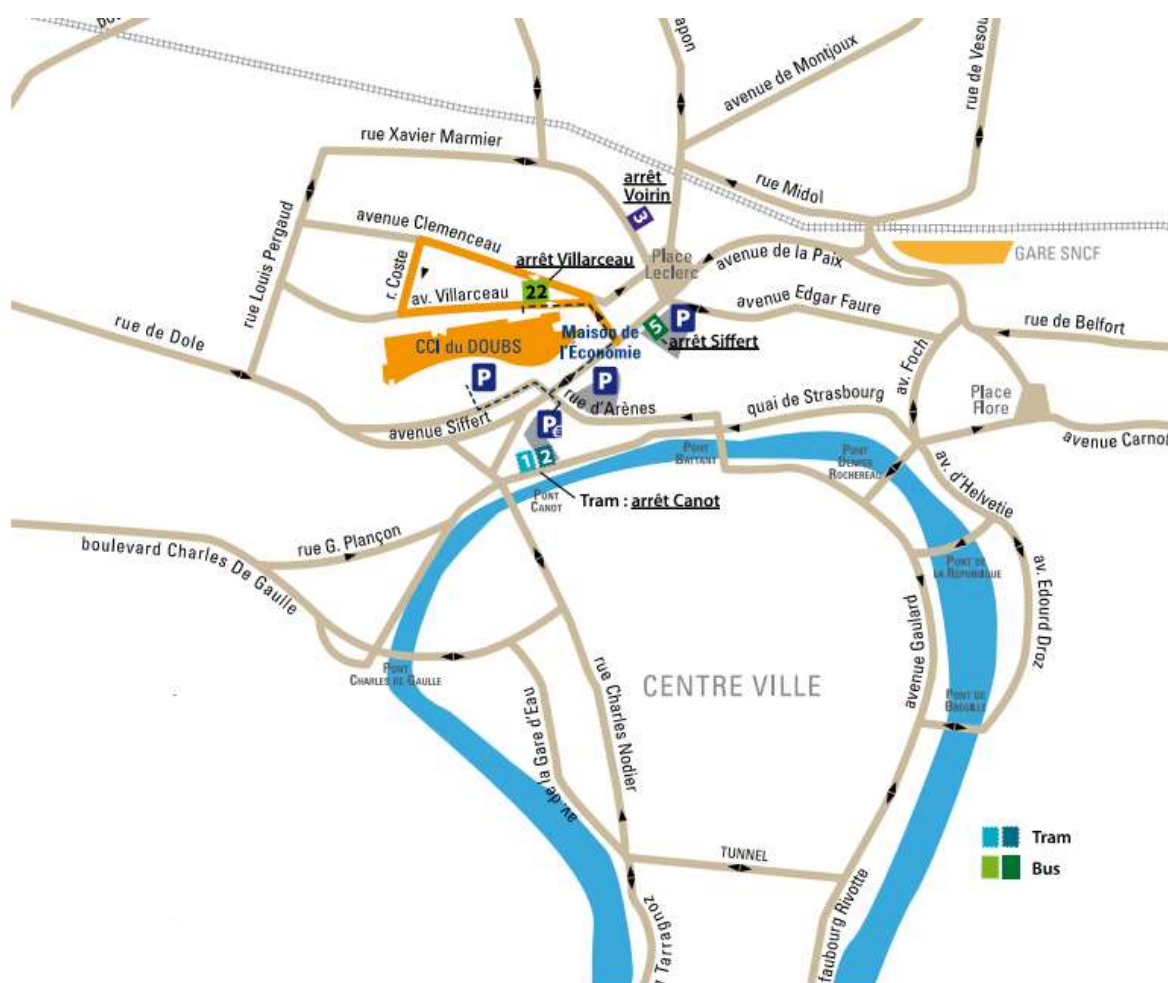

CABINET DORNIER

Révélez vos ambitions

PLAN D'ACCÈS

- ❖ Le CABINET DORNIER est situé : dans les locaux de la CCI du Doubs, 46 Avenue Villarceau à Besançon.
- ❖ Parking gratuit de la CCI du Doubs accessible en mentionnant votre RDV au Cabinet.
- ❖ Accès Bus, stations Jules Haag (Ligne 6), Villarceau (arrêt 22), gare TER/TGV à 15 mins à pied.
- ❖ Superficie de 211m² comportant plusieurs bureaux fermés et dédiés aux entretiens.
- ❖ Locaux situés au RDC, accessibles pour PMR.
- ❖ Signalétique à l'entrée du bâtiment et au RDC.
- ❖ Existence d'un secrétariat/accueil ouvert du lundi au vendredi.